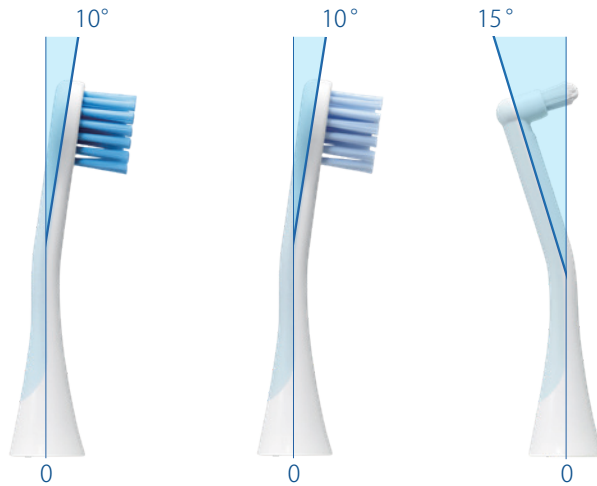

歯ブラシの理想を追求した
やわらかさと弾力性。
至福の磨き心地をお届けします。

- 個々の歯を優しく包み込む、しずく型ブラシヘッド（パワー、センシティブ）
- 歯と矯正器具の間や、辺縁歯肉の間隙を洗浄するブラシヘッド（シングル）
- 不快な振動を防ぐ、ラバーコーティング

3つのブラシヘッドからお選びいただけます。

《パワー》ブラシヘッド
しっかりパワフルな毛質
健康な歯肉の方に

《センシティブ》ブラシヘッド
非常に柔らかい毛質
敏感な歯肉の方に

《シングル》ブラシヘッド
矯正などリスク部位への
アプローチに

クーレン
独自開発された CUREN® 繊維は
非常に柔らかく
安定した性能を保証します。

クラカーブ
「CURACURVE®」の角度により
磨きにくい部位にも
容易に行き届きます。

Developed by Prof. Ulrich P.
Saxer and CURAPROX.

MADE IN SWITZERLAND